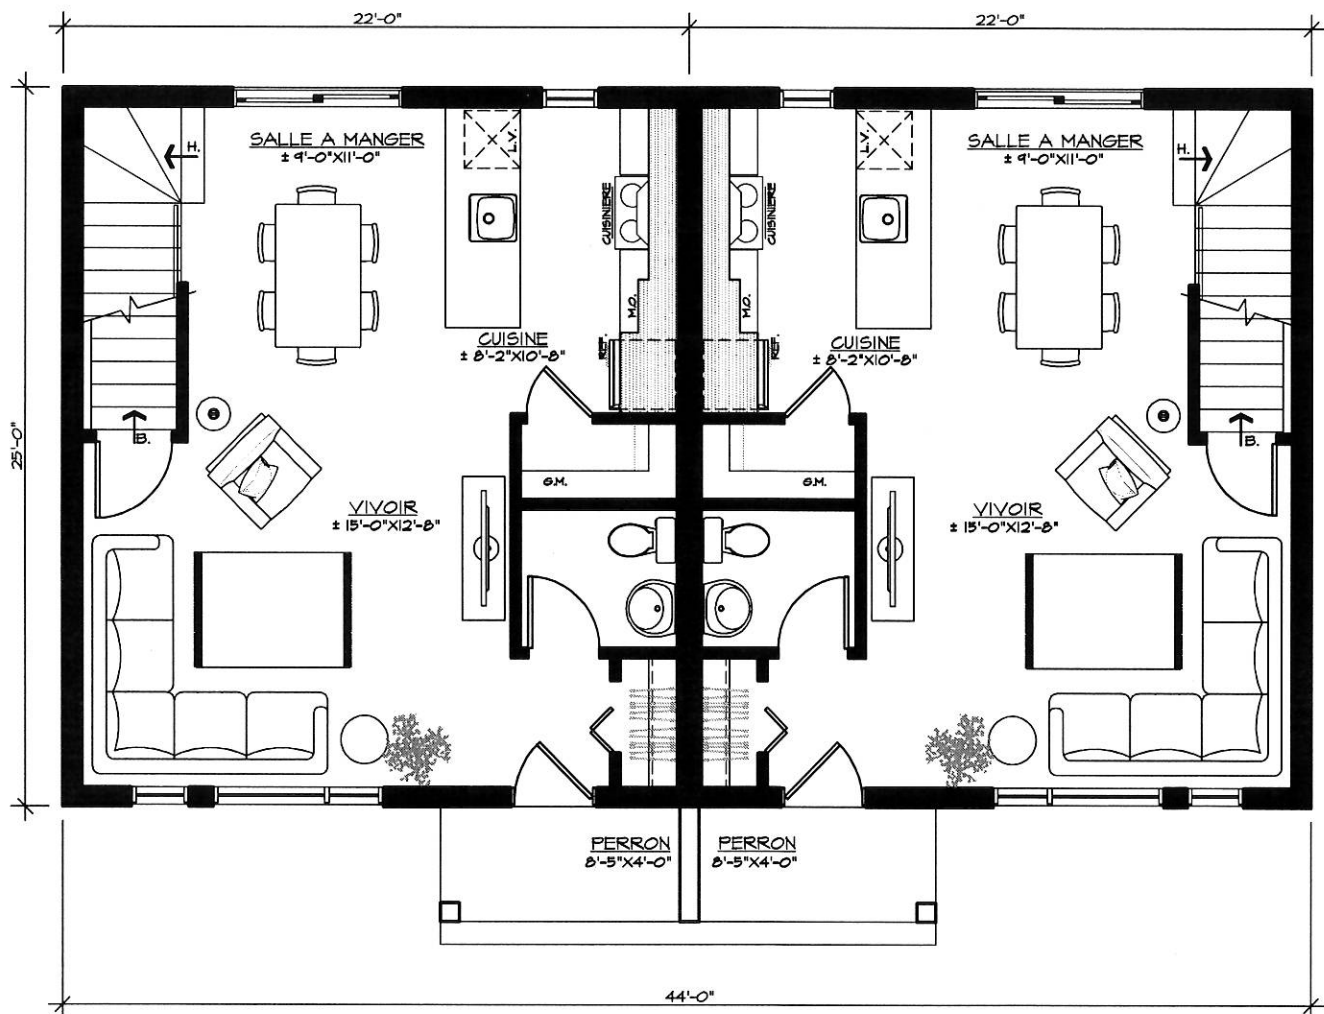

 **Line Rousseau** T.P.
Architecture Le Corbusier INC.

FAÇADE # 16-664

Line Rousseau T.P.
 Architecture Le Corbusier INC.

REZ-DE-CHAUSSÉE # 16-664