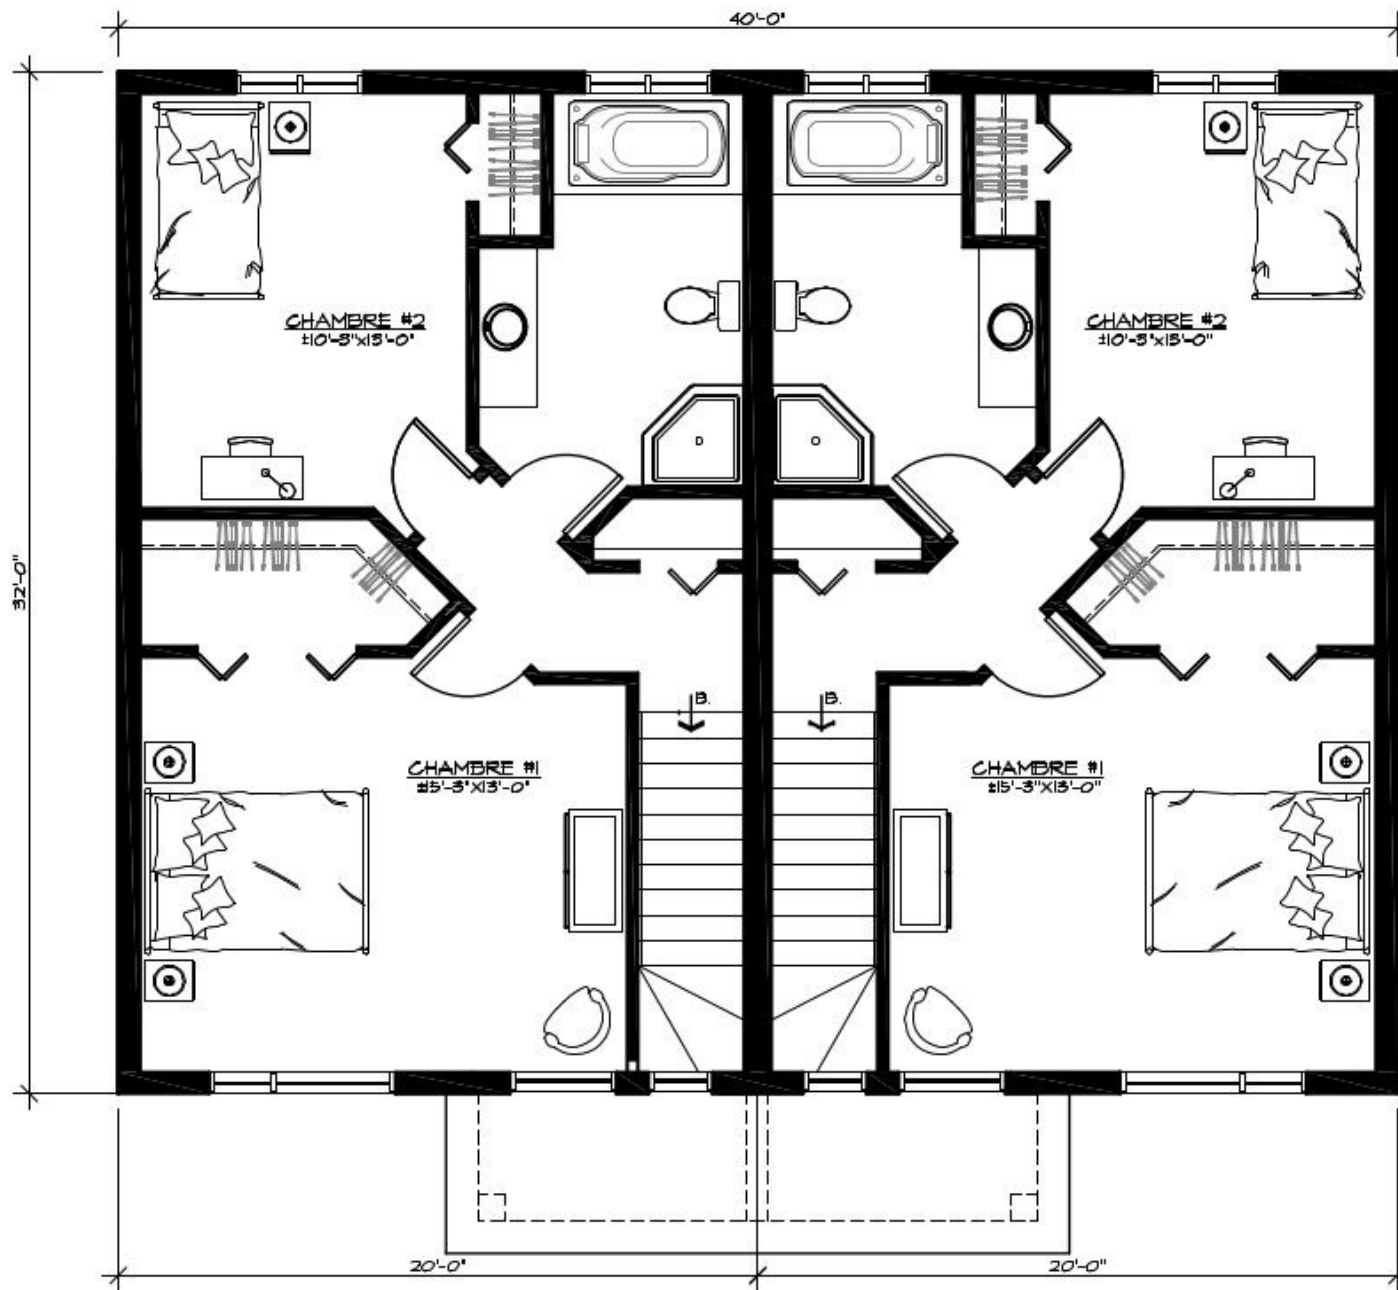

 Line Rousseau T.P.
Architecture Le Corbusier INC.

FAÇADE # 20-948

Line Rousseau T.P.
 Architecture Le Corbusier INC.

REZ-DE-CHAUSSÉE # 20-948

Line Rousseau T.P.
 Architecture Le Corbusier INC.

ÉTAGE (2 CHAMBRES) # 20-948

Line Rousseau T.P.
 Architecture Le Corbusier INC.

ÉTAGE (3 CHAMBRES) # 20-948