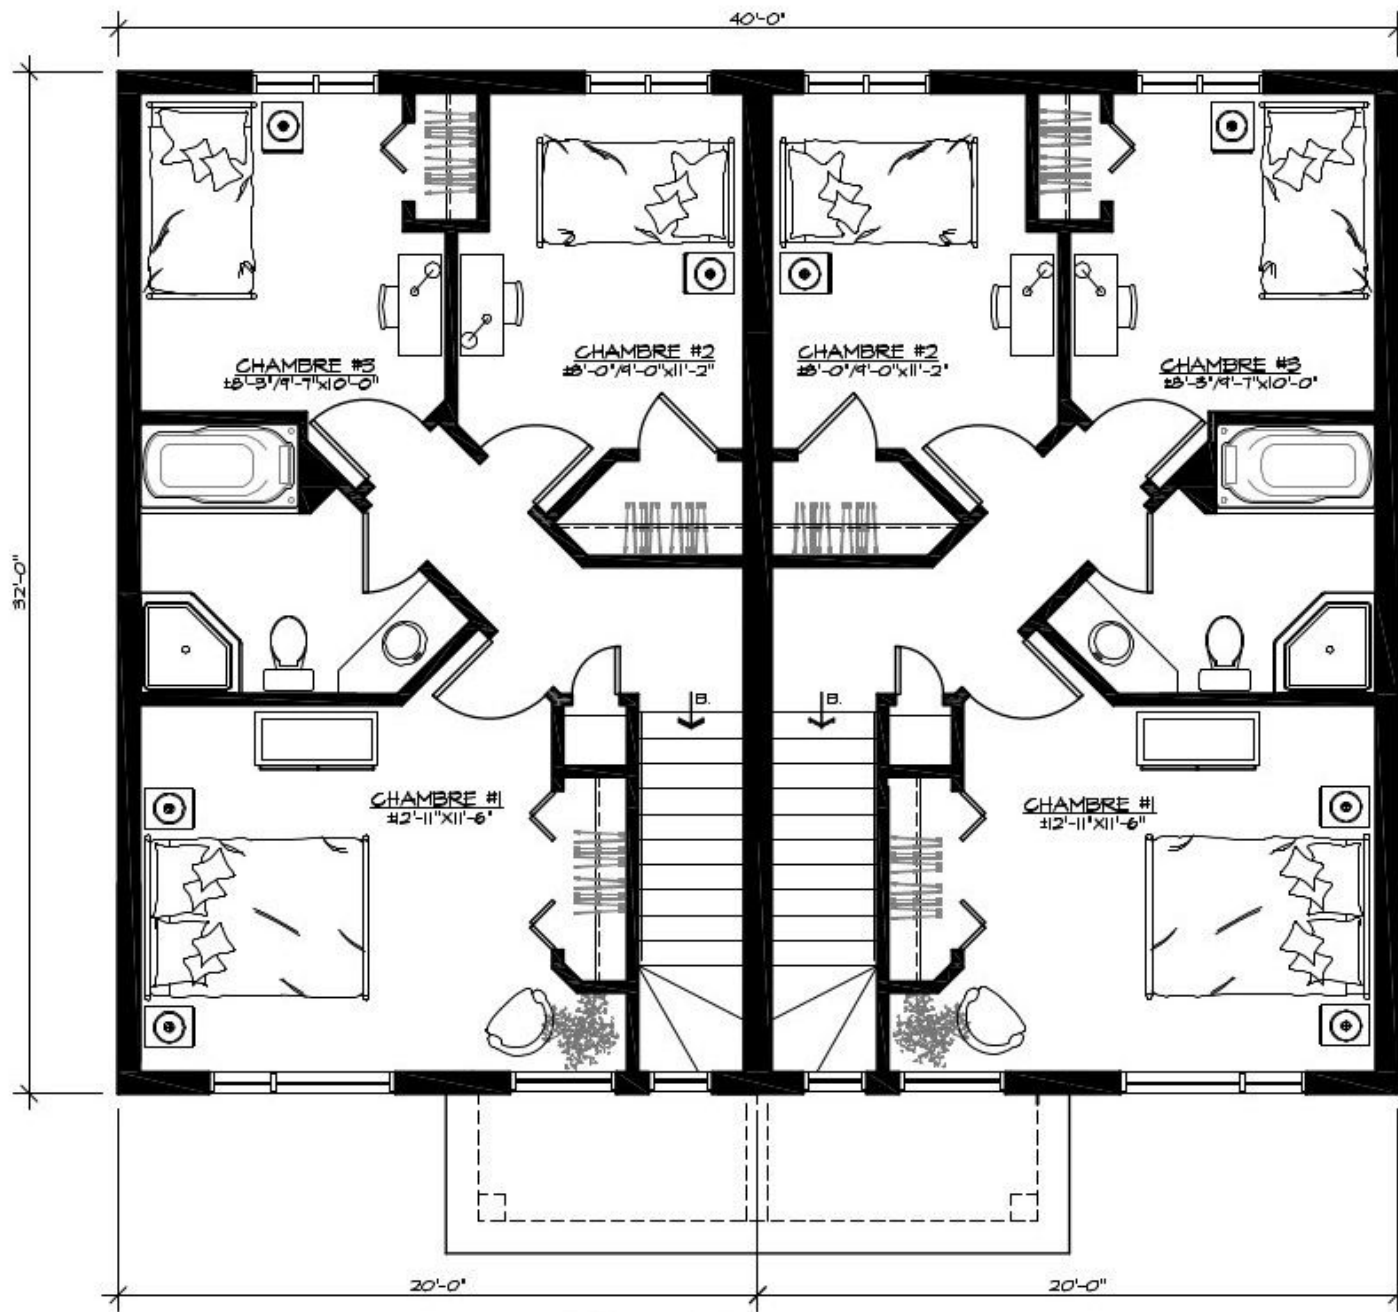

 Line Rousseau T.P.
Architecture Le Corbusier INC.

FAÇADE # 20-948

Line Rousseau T.P.
 Architecture Le Corbusier INC.

REZ-DE-CHAUSSÉE # 20-948

Line Rousseau T.P.
 Architecture Le Corbusier INC.

ÉTAGE (2 CHAMBRES) # 20-948

Line Rousseau T.P.
 Architecture Le Corbusier INC.

ÉTAGE (3 CHAMBRES) # 20-948