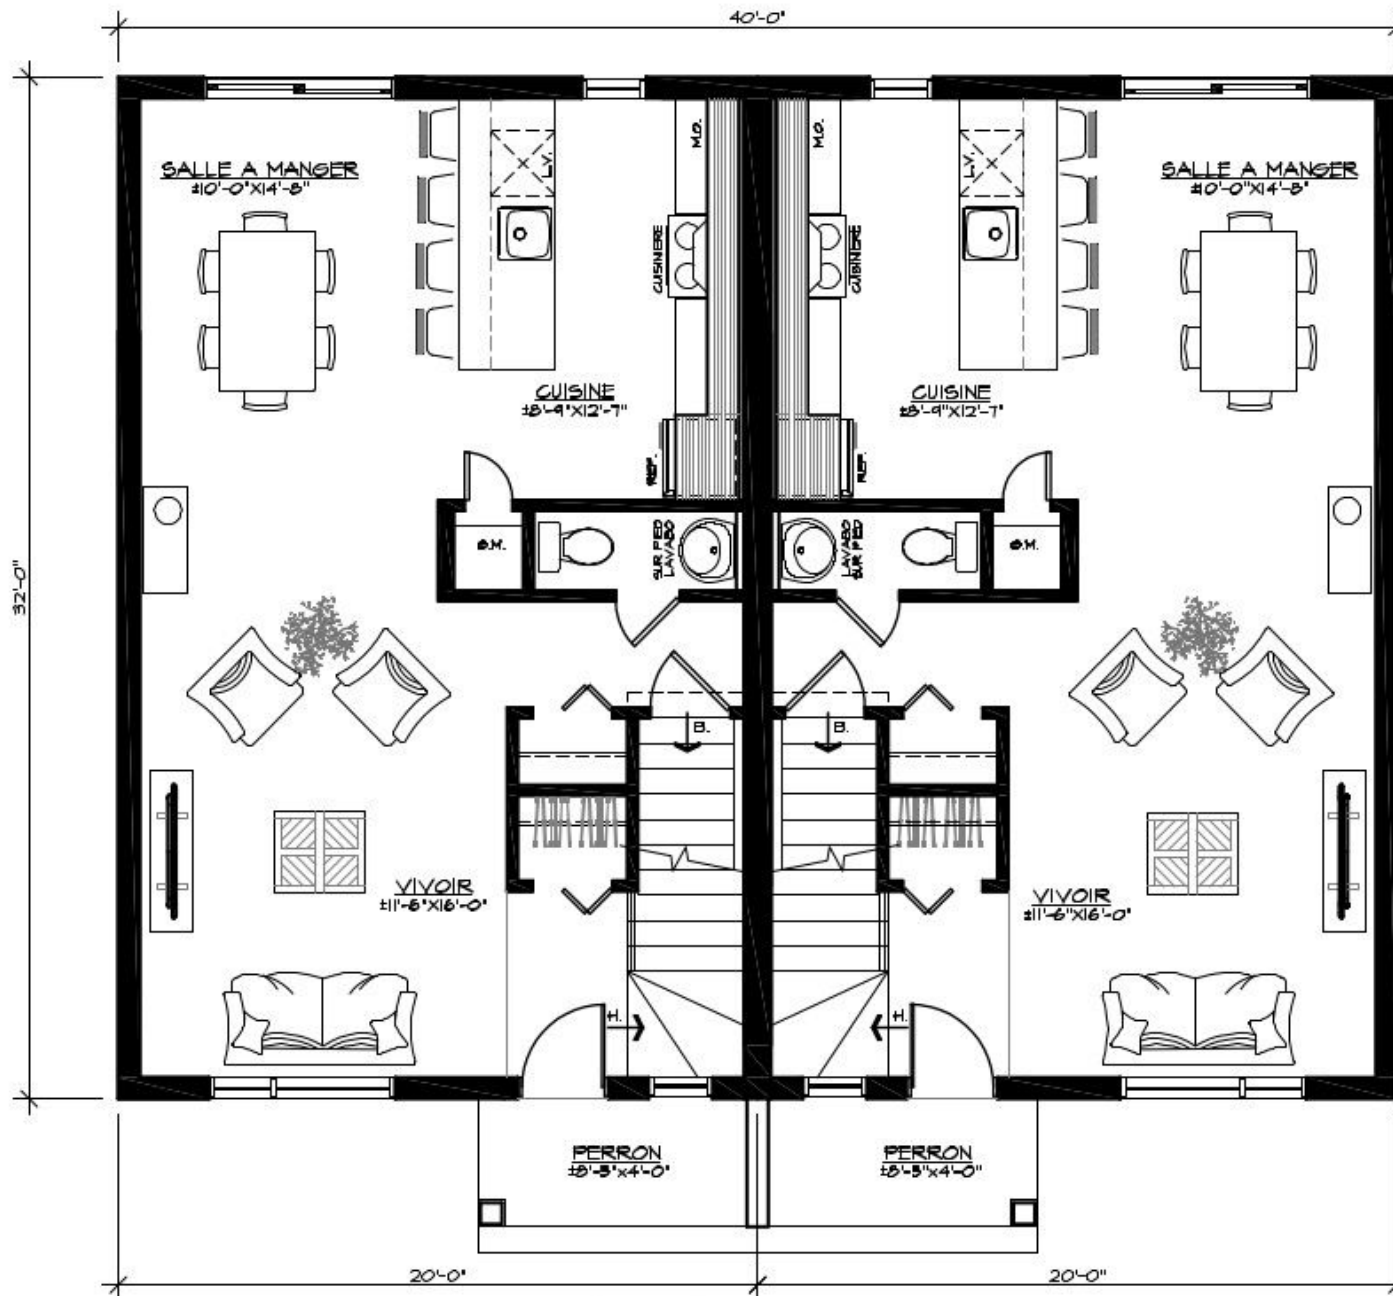

 Line Rousseau T.P.
Architecture Le Corbusier INC.

FAÇADE # 20-948

Line Rousseau T.P.
 Architecture Le Corbusier INC.

REZ-DE-CHAUSSÉE # 20-948

Line Rousseau T.P.
 Architecture Le Corbusier INC.

ÉTAGE (2 CHAMBRES) # 20-948

Line Rousseau T.P.
 Architecture Le Corbusier INC.

ÉTAGE (3 CHAMBRES) # 20-948